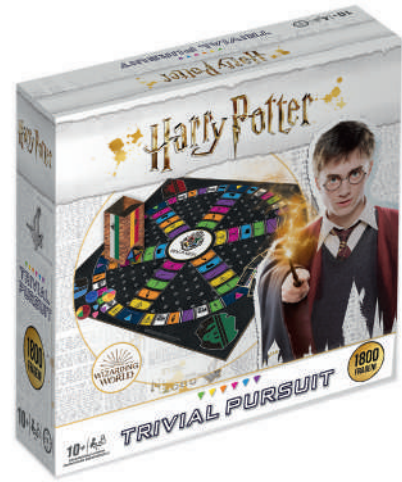

Artikel	Art. Nr.	BZ Nr.	EAN Nr.	UVP in CHF	Sprachen
TRIVIAL PURSUIT - Harry Potter Vol. 2	F0485	36066473	3700126904851	39.90	F
TRIVIAL PURSUIT - Harry Potter XL	11552	32846559	4035576011552	59.90	D
TRIVIAL PURSUIT - Hausparty XL	47407	38349801	4035576047407	59.90	D
TRIVIAL PURSUIT - Horror XL	47681	43900591	4035576047681	59.90	D