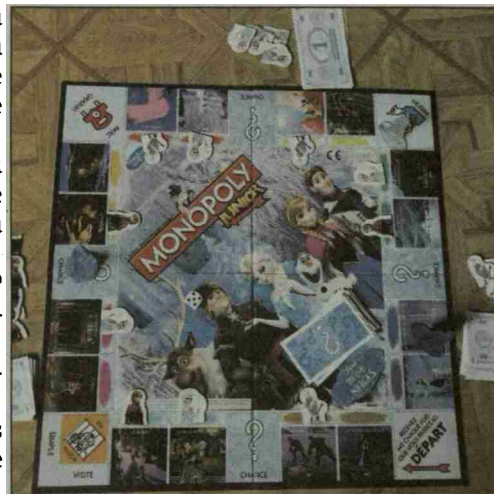

—LUDO-TIC

«Monopoly Junior La Reine des Neiges»

À toi de jouer avec Olaf, Elsa ou Anna et de voir revenir l'été au Royaume d'Arendelle car la Reine Elsa a accidentellement plongé le royaume dans un hiver glacial.

C'est parti, lance le dé, avance du nombre de cases indiqué et achète les différents emplacements du monde de la Reine des Neiges.

Tu arrives sur une case Chance? Le déroulement du jeu peut totalement changer.

Un suspens tout au long de la partie.

À jouer en famille, de 2 à 3 joueurs âgés de 5 ans et plus. Une partie dure environ 20 minutes.

Marine
Ludothèque de Bassecourt